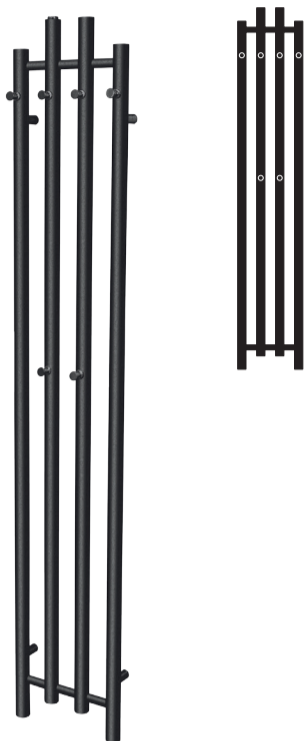

GRZEJNIKI DOSTĘPNE OD RĘKI

radeco®

Zapraszamy na stronę

TUBO 1

w kolorach Saturn 2 i Merkury 7